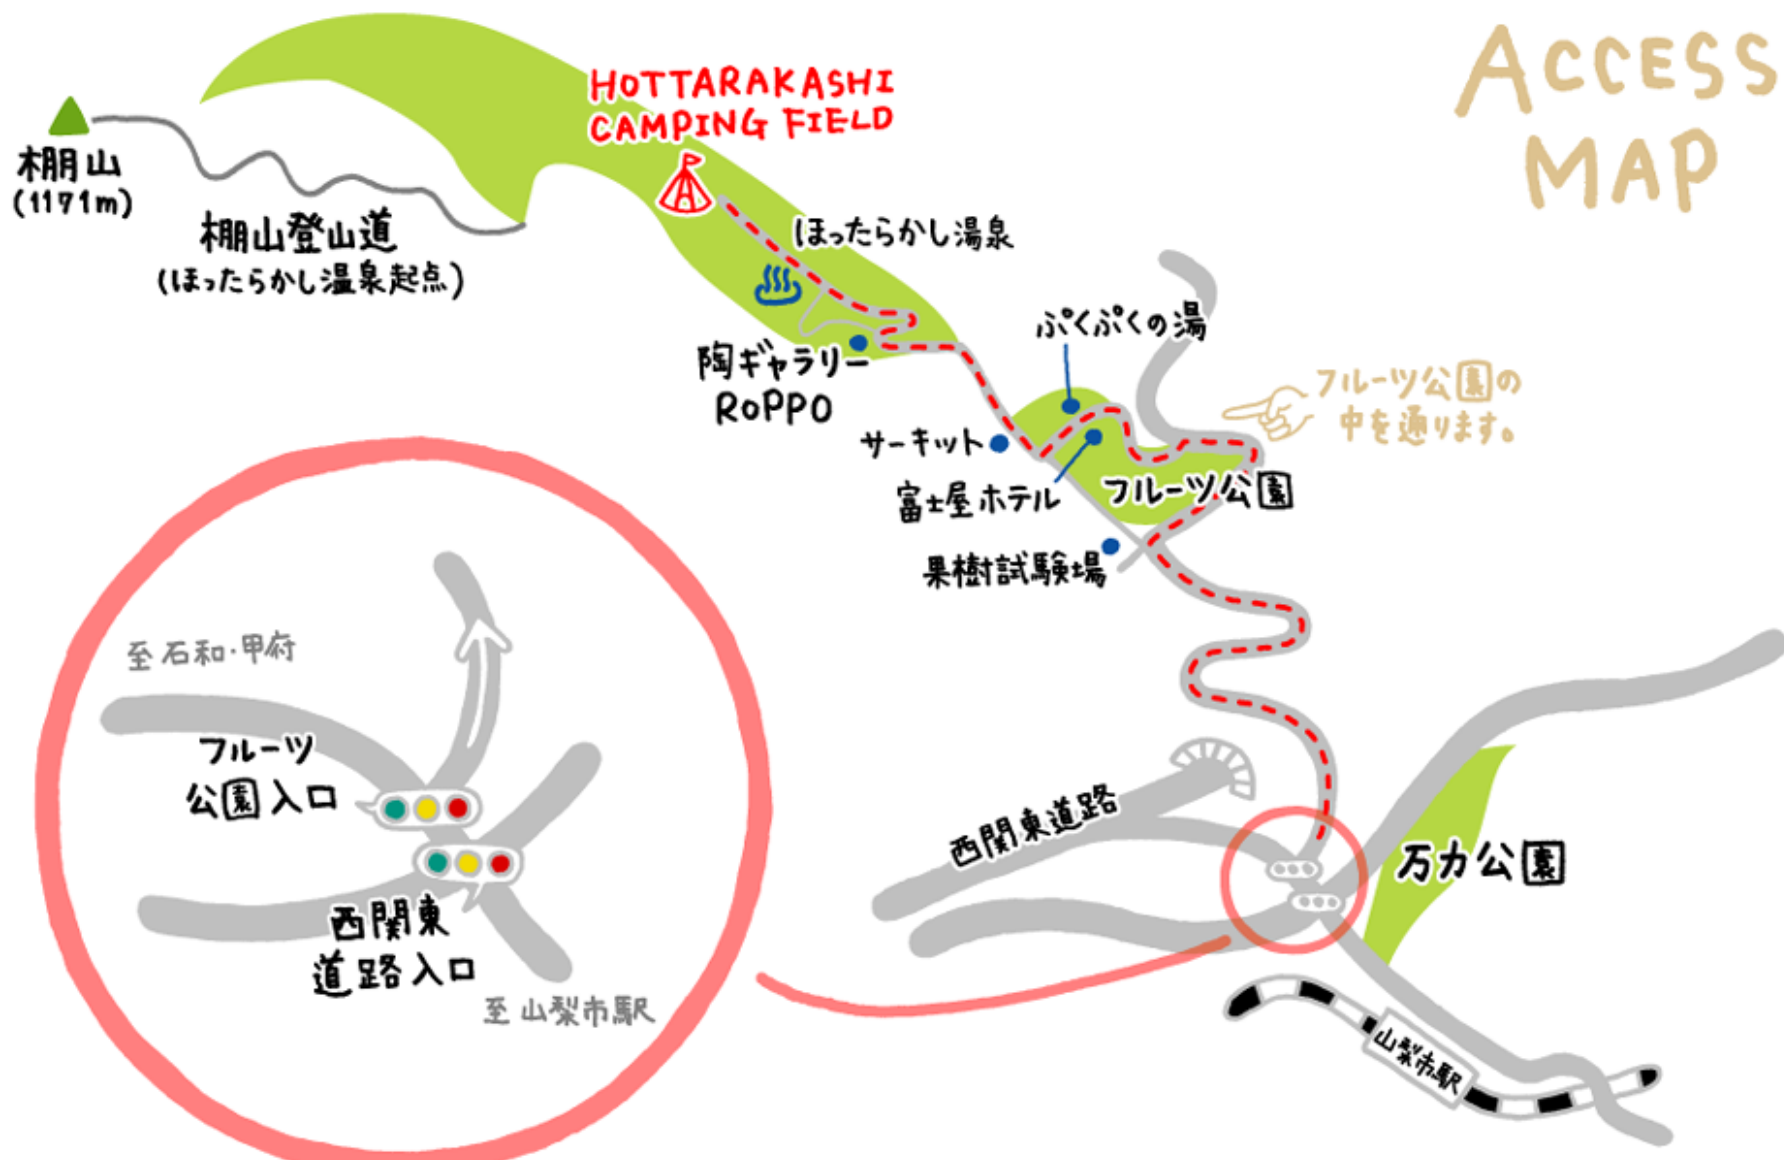

# ACCESS MAP

〒405-0036 山梨県山梨市矢坪1669-25